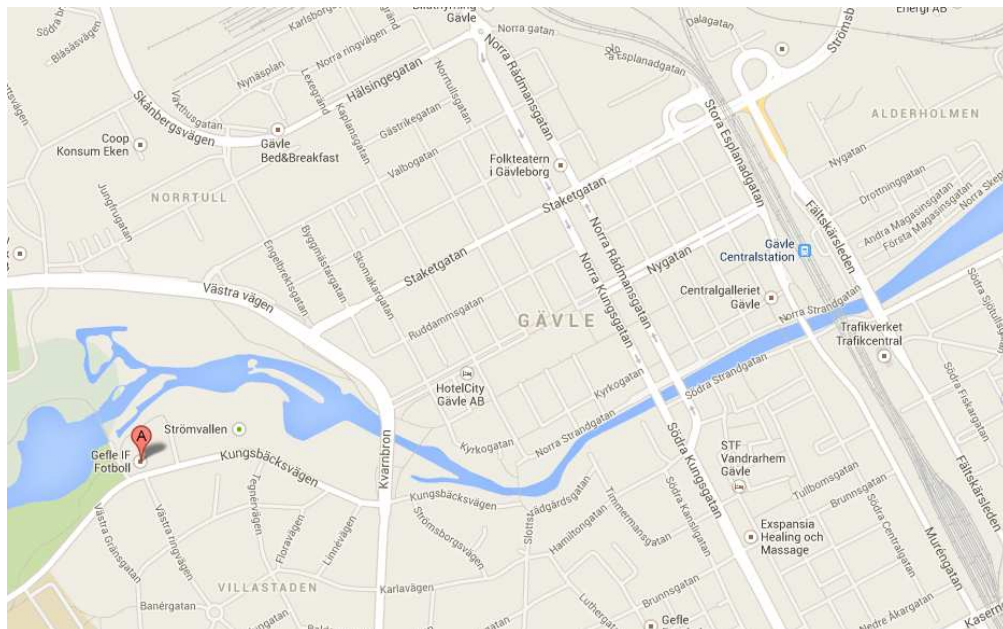

## Så här hittar du till Gefle Science-Fiction Filmfestival 4-5:e april 2014

Plats för filmfestivalen är Furusalen på Gävle Konstcentrum / Silvanum.

Adress: Kungsbäcksvägen 32, 802 67 Gävle

Mer utförlig vägbeskrivning om hur man tar sig till Filmfestivalen finns på  
Konstcentrums sida: <http://tinyurl.com/konstcentrum>

Bilparkeringar finns i anslutning till närliggande konserthus samt idrottsplats.

En frisk promenad från Gävle Centralstation till Konstcentrum tar ca 25-30 minuter.