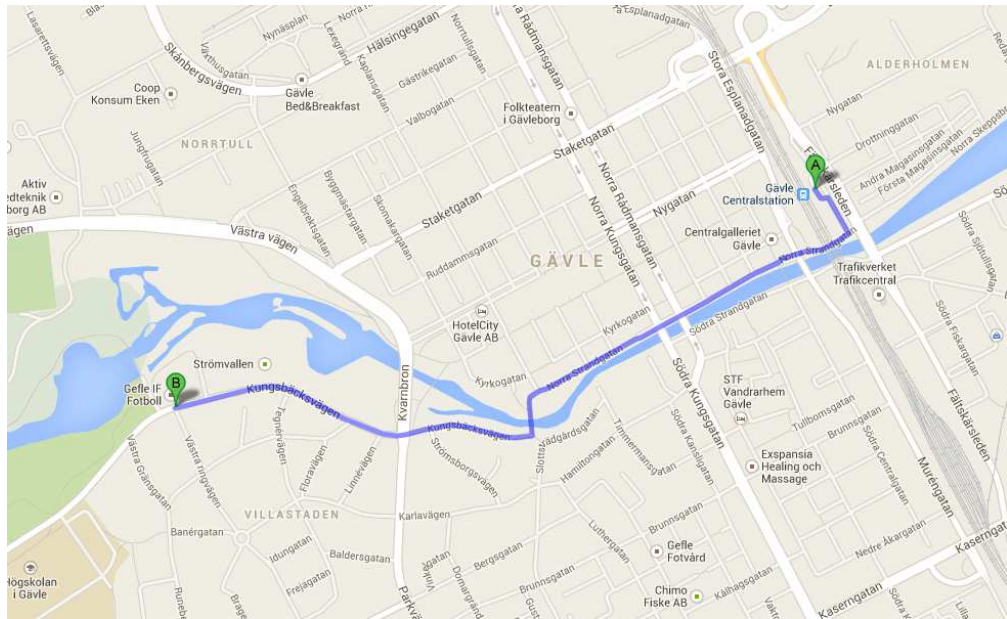

## Så här hittar du till Gefle Science-Fiction Filmfestival 4-5:e april 2014

Plats för filmfestivalen är Furusalen på Gävle Konstcentrum / Silvanum.

Adress: Kungsbäcksvägen 32, 802 67 Gävle

Mer utförlig vägbeskrivning om hur man tar sig till Filmfestivalen finns på  
Konstcentrums sida: <http://tinyurl.com/konstcentrum>

Bilparkeringar finns i anslutning till närliggande konserthus samt idrottsplats.

En frisk promenad från Gävle Centralstation till Konstcentrum tar ca 25-30 minuter.